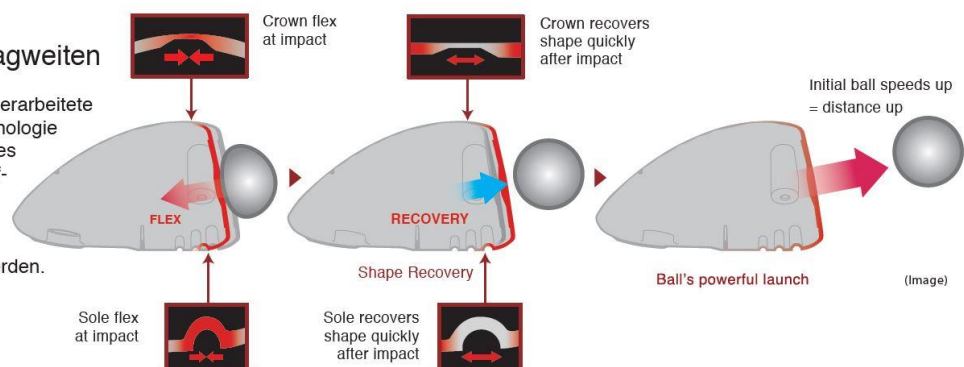

HOT LIST 2016
ONOFF AKA.
GOLD AWARD
IN 4 CATEGORIES!

ONOFF DRIVER AKA
 ONOFF FAIRWAY ARMS AKA
 ONOFF FAIRWAY WINGS AKA
 ONOFF IRON AKA

HOT LIST JAPAN is based on the newest golf clubs sold in Japan between April, 2015 to April 2016. Clubs are categorized into the following categories: Drivers, Fairway Woods, Utilities, Irons, Wedges and putters. Clubs are subjected to performance hitting tests and then graded by Golf Digest Online with highest scoring clubs receiving coveted [GOLD AWARD][SILVER AWARD] designations.

Neues Kopfdesign dank innovativer Power Trench Technologie

Federung für grössere Schlagweiten

Die in Krone und Sohle verarbeitete POWER-TRENCH-Technologie optimiert die Federung des Schlägerkopfes beim Aufprall, wodurch höhere Ballgeschwindigkeiten und somit auch größere Schlagweiten erreicht werden.

Der „neue“ Smooth-Kick-Schaft, entstanden aus Technologie von Daiwa

Schaft, Kopf und POWER TRENCH arbeiten in synergetischer Weise zusammen und schaffen so höhere Ballgeschwindigkeiten für eine kraftvolle Flugbahn und hervorragende Performance. Der Bereich in der Spitze des Schaftes sorgt für Beschleunigung, bleibt dabei jedoch gleichzeitig stabil und minimiert unerwünschte Bewegungen des Schlägerkopfes beim Aufprall. Ein kraftvollere gerader Schlag ist gleichbedeutend mit einer höheren Richtungsstabilität und deutlich längeren Schlägen. Bei den Eisen wurde jedes Eisen im Set sowie dessen vorgesehener Zweck berücksichtigt, so dass, basierend auf der Carbon-Technology von DAIWA, ein optimales Schaftdesign entstand.